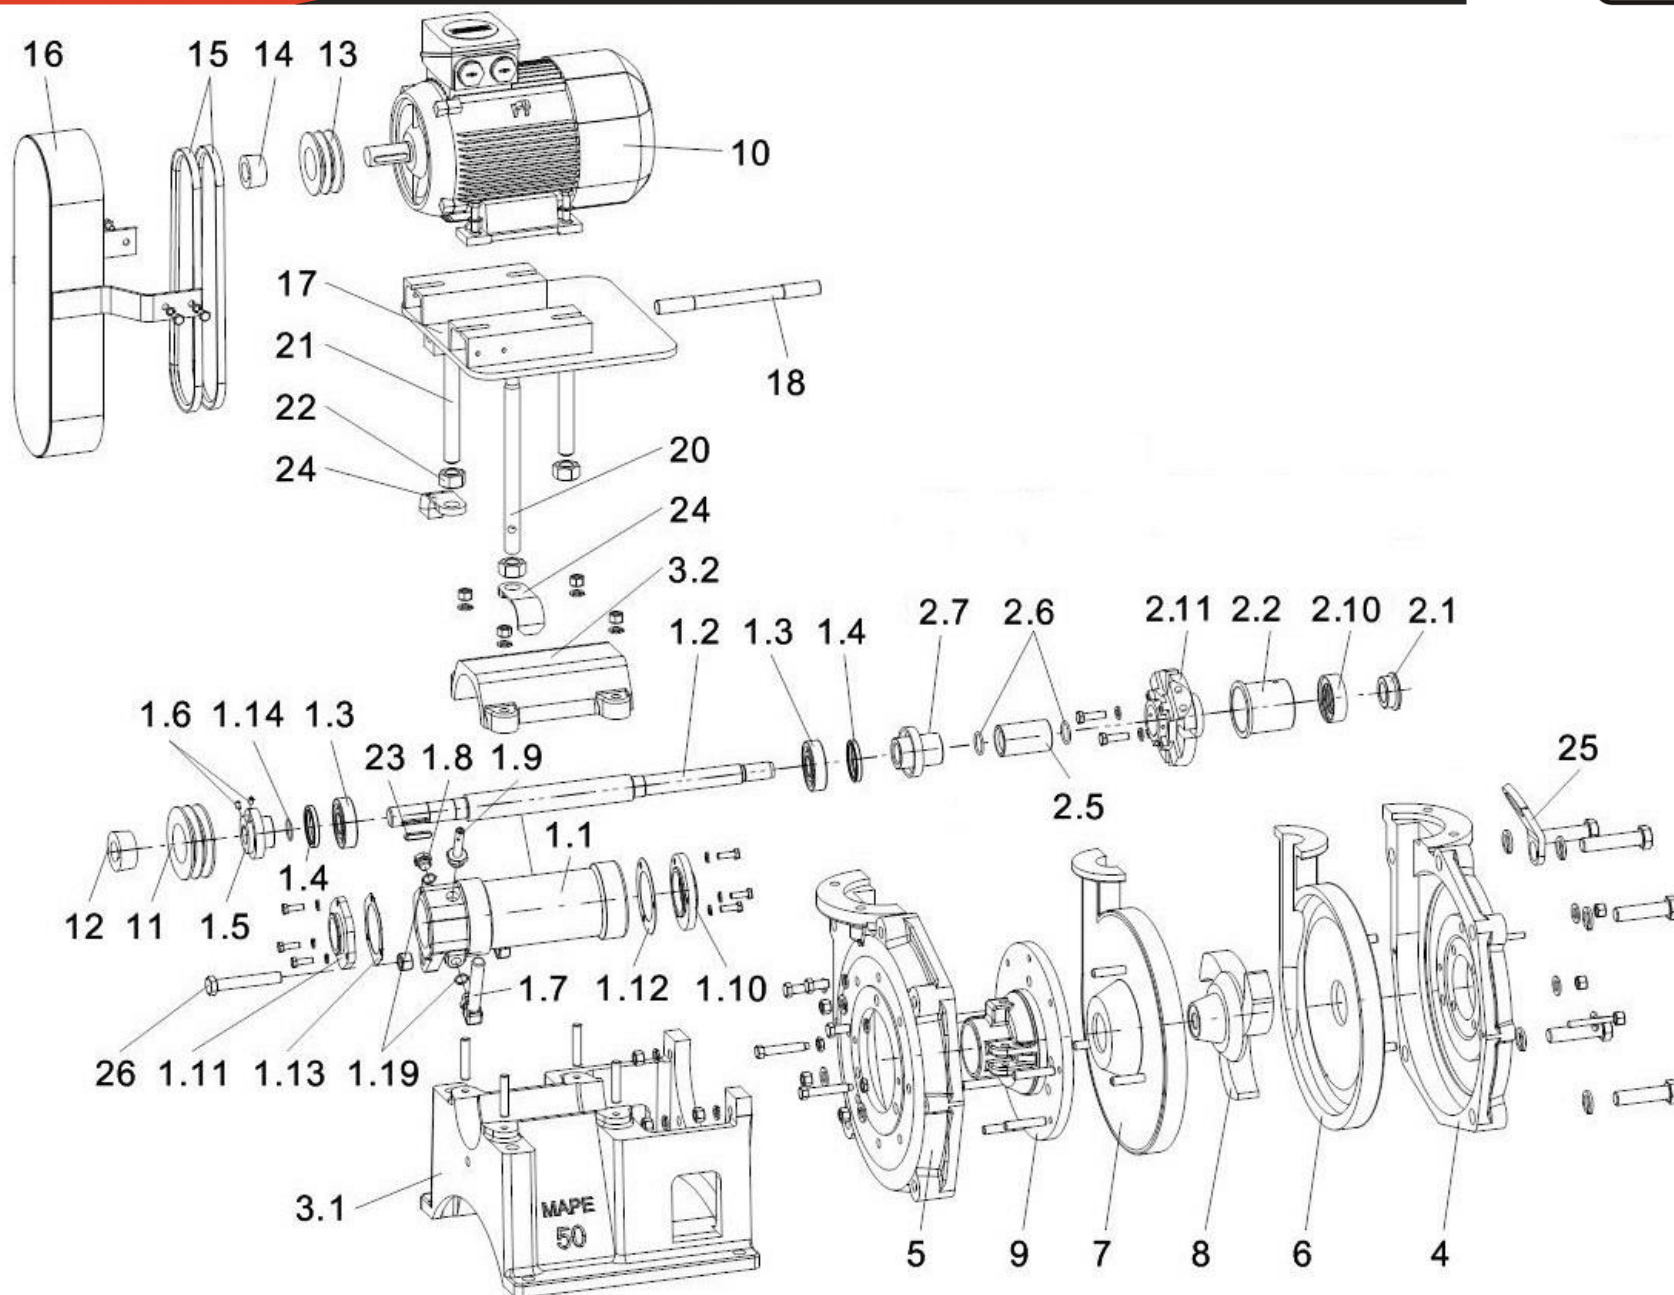

Sestava čerpadla MAPE 50 / V1 – mechanická ucpávka – 2000 – 2011

MAPE CZ s.r.o.

Loketská 10, 360 06 Karlovy Vary

Tel.: +420 359 572 106; Fax: +420 359 572 107; E-mail: info@mapecz.cz; www.mapecz.cz

Provedení s mechanickou ucpávkou – produkce 2000 – 2011

Poz.	Číslo dílu	Název
1	15-2-2-051	Hřídelové uložení
1.1	15-2-2-281	pouzdro koníku
1.2	15-2-3-016	hřídel V1 - mat. 11600 prachovka 28 mm
	15-2-3-016/1	hřídel V1 - mat. 11600 prachovka 29 mm
	15-2-3-016/2	hřídel V1 - nerez - prachovka 28 mm
	15-2-3-016/3	hřídel V1 - nerez - prachovka 29 mm
1.3	100000	valivé ložisko
1.4	100310	gufero
1.5	15-2-4-008/1	prachovka - průměr 28 mm
	15-2-4-008/2	prachovka - průměr 29 mm
1.6	100760	stavěcí šroub
1.7	100800	olejznak
1.8	100820	zátka
1.9	4-9194	odvzdušňovací šroub
1.10	15-2-4-009	víko pouzdra přední
1.11	15-2-4-550	víko pouzdra zadní
1.12	15-2-4-672	těsnění víka předního
1.13	15-2-4-673	těsnění víka zadního
1.14	100400	hřídelový kroužek - prachovka 28 mm
	100405	hřídelový kroužek - prachovka 29 mm
1.19	100830	těsnění
2		Sestava ucpávkového uzlu
2.1	15-2-4-014	příložka
2.2	15-2-4-028/4	pouzdro ucpávkového tělesa - pro mech. ucpávku
	15-2-4-028/5	pouzdro ucpávkového tělesa - pro mech. ucpávku + Spiral Trac
2.5	15-2-4-013	pouzdro ucpávky
2.6	100400	hřídelový kroužek
2.7	15-2-4-010	rozpěrné pouzdro
2.10	115080	Spiral Trac
2.11		mechanická ucpávka
3		Koník kpl.
3.1	15-2-2-283	koník
3.2	15-2-2-282	příklop koníku
4	15-2-2-277	skříň přední
5	15-2-2-276	skříň zadní
6	15-2-1-002	vložka přední
7	15-2-0-010	vložka zadní
8	15-2-2-010	oběžné kolo
	15-2-2-413	oběžné kolo s nerez nábojem
9	15-2-2-010/2	těleso ucpávky
10		motor
11		řemenice čerpadla
12		hřídelové upínací pouzdro řemenice čerpadla
13		řemenice motoru
14		hřídelové upínací pouzdro řemenice motoru
15		klínový řemen
16	4-6643	ochranný kryt pohonu
17	2-1264/kompl.	motorová deska
18	5-2206	čep motorové desky
19	100760	šroub pojistný s vnitřním šestihranem
20	4-6124	stavěcí šroub
21	4-6125	stavěcí šroub s okem
22	100764	matice aretační
23		hřídelové pero
24		závěsný hák
25	3-5267	závěsné oko
26	100762	stavěcí šroub